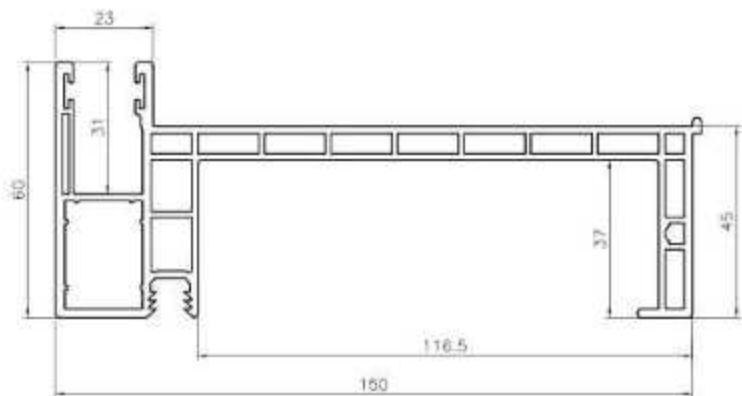

60

14,6

GUÍAS PVC

### GUIA PVC 150

MATRIZ

FECHA	PESO (Kg/m)	PERÍMETRO EXT. (mm)	PERÍMETRO TOTAL (mm)
12/12/2012	1,650	620	1248

SECCIONES	MODELO
	<p>GUÍA PVC SIN LUBRO</p>
	<p>GUÍA PVC DOBLE LUBRO</p>
	<p>GUÍA PVC SIN LUBRO</p>
	<p>GUÍA PVC DOBLE LUBRO</p>
	<p>GUÍA PVC SIN LUBRO</p>
	<p>GUÍA PVC DOBLE LUBRO</p>

SECCIONES	MODELO
	<p>GUÍA PVC ACELERADA 1540</p>
	<p>GUÍA PVC ACELERADA 1640</p>
	<p>GUÍA PVC ACELERADA 1642</p>

DISEÑO	MODELO
	<p>GUÍA PVC SINLENGUETA</p>

	<p>GUÍA PVC SINLENGUETA</p>
--	---------------------------------